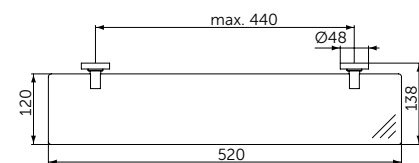

- Ш:66 В:96 Г:103 мм
- Матовое стекло
- Для настенного монтажа

Артикул
A9120XG

СТЕКЛЯННАЯ ПОЛКА

ОПИСАНИЕ

Стеклянная полка

- Ш:520 В:48 Г:138 мм
- Матовое стекло
- Для настенного монтажа

Артикул
A9124XG

ТУАЛЕТНАЯ ЩЕТКА С ДЕРЖАТЕЛЕМ