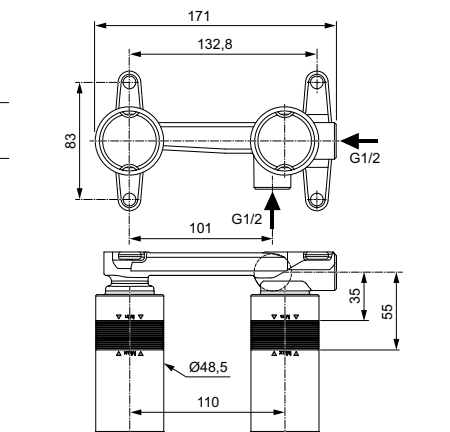

Артикул

A1313NU