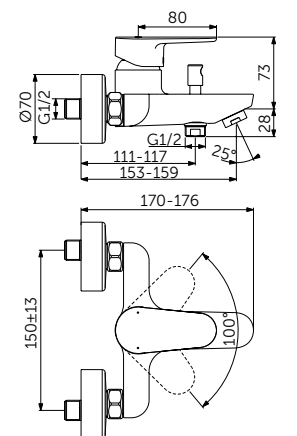

Простой монтаж Easy Fix

Экономия воды

Light-Move

Простой монтаж Easy Fix

Экономия воды

Light-Move