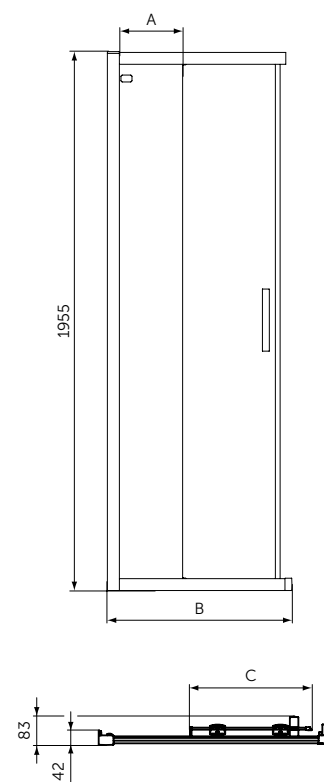

ОПИСАНИЕ	Артикул
Панель-дверь для комплектации квадратного / прямоугольного ограждения 80	K9259V3
Панель-дверь для комплектации квадратного / прямоугольного ограждения 90	K9261V3
Панель-дверь для комплектации квадратного / прямоугольного ограждения 100	K9262V3
Панель-дверь для комплектации квадратного / прямоугольного ограждения 120	K9264V3

- Высота 1950 мм
- Хромированная металлическая ручка
- Ролики с плавным ходом
- Легкое защелкивание верхних роликов
- Для монтажа с поддоном или без поддона
- Реверсивный монтаж

	A (мм)	B (мм)	C (мм)
K9259	280	770-820	410
K9261	420	870-920	460
K9262	420	970-1020	470
K9264	575	1170-1220	515