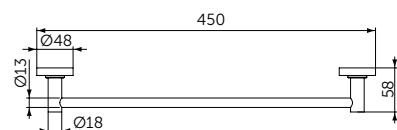

Плавное закрытие

ПОЛОТЕНЦЕДЕРЖАТЕЛЬ

ОПИСАНИЕ

Полотенцедержатель

- Ш:450 В:48 Г:59 мм
- Для настенного монтажа

Артикул
A9117XG

КРЮЧОК

ОПИСАНИЕ