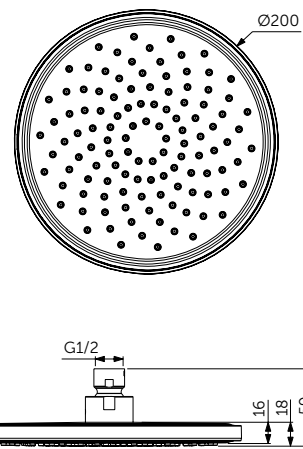

РУЧНОЙ ДУШ

ОПИСАНИЕ	Артикул
Stick	BC774XG

- Металлический ручной душ Stick
- 1-функциональный
- Легкоочищаемые резиновые форсунки
- Подсоединение G 1/2"

ШЛАНГ ДЛЯ ДУША

ОПИСАНИЕ	Артикул
1250 мм	A3306XG
1750 мм	A4109XG

- Уменьшает известковый налет и облегчает очистку
- Соединительные гайки с разъемами G1/2"
- Анти-скручивание
- Надежный - выдерживает до 50 кг
- Выдерживает постоянное давление до 5 бар

КРУГЛЫЙ ВЕРХНИЙ ДУШ

ОПИСАНИЕ	Артикул
Ø200 мм	BD140XG

- 1-функциональный
- Ограничение потока 12 л/мин.
- Легкоочищаемые резиновые форсунки
- Для монтажа с горизонтальным настенным (B9445XG) или вертикальным потолочным держателем (B9446XG)
- Подсоединение G 1/2"

КРУГЛЫЙ ВЕРХНИЙ ДУШ

ОПИСАНИЕ	Артикул
Ø300 мм	A5803XG

- Металлический
- 1-функциональный
- Ограничение потока 12 л/мин. (съемный ограничитель)
- Легкоочищаемые резиновые форсунки
- Для монтажа с горизонтальным настенным (B9445XG) или вертикальным потолочным держателем (B9446XG)
- Подсоединение G 1/2"

КВАДРАТНЫЙ ВЕРХНИЙ ДУШ

ОПИСАНИЕ	Артикул
200x200 мм	B0024XG

- Металлический
- 1-функциональный
- Ограничение потока 12 л/мин. (съемный ограничитель)
- Легкоочищаемые резиновые форсунки
- Для монтажа с горизонтальным настенным (B9445XG) или вертикальным потолочным держателем (B9446XG)
- Подсоединение G 1/2"

НАСТЕННЫЙ ДЕРЖАТЕЛЬ

ОПИСАНИЕ	Артикул
400 мм	B9445XG

- Настенный держатель для верхнего душа - 400 мм
- Металлическая накладка
- Подсоединение G 1/2"

Легкоочищаемые Форсунки

Душ из Металла

Легкость очистки EasyClean

Защита от Скручивания

Универсальное Подсоединение

Выдерживает до 50 кг

Выдерживает давление до 5 бар

Широкая зона Потока

Металлический душ

Эко-регулировка Потока