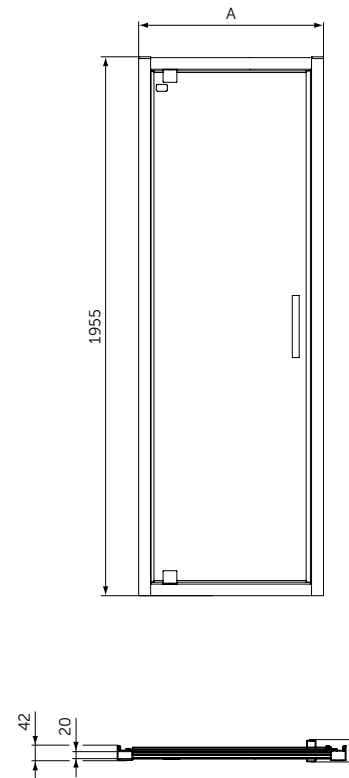

ОПИСАНИЕ	Артикул
Распашная дверь в нишу 80	K9268V3
Распашная дверь в нишу 90	K9270V3
Распашная дверь в нишу 100	K9272V3

- Высота 1950 мм
- Хромированная металлическая ручка
- Ролики с плавным ходом
- Легкое защелкивание верхних роликов
- Для монтажа с поддоном или без поддона
- Реверсивный монтаж

	A (мм)
K9268	770-820
K9270	870-920
K9272	970-1020