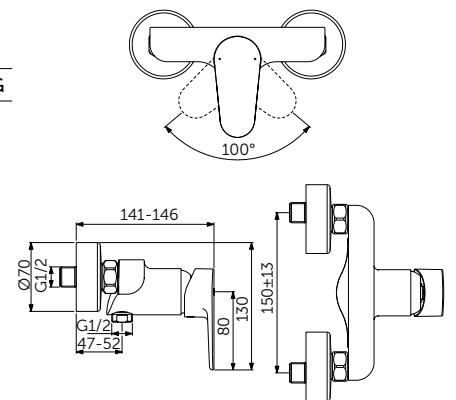

НАСТЕННЫЙ СМЕСИТЕЛЬ ДЛЯ ВАННЫ/ДУША

ОПИСАНИЕ	Артикул
С автоматическим переключением ванна/душ	BC500XG

- FirmaFlow® картридж на керамических дисках 38 мм
- Ограничитель температуры
- Обратный клапан
- Скрытый аэратор
- Монтаж на стандартных эксцентриках