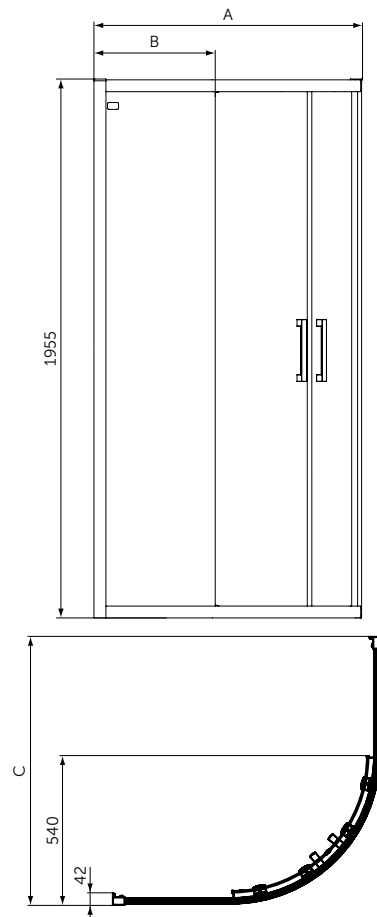

ОПИСАНИЕ	Артикул
Сегментное душевое ограждение (полный комплект) 80x80	K9250V3
Сегментное душевое ограждение (полный комплект) 90x90	K9251V3
Сегментное душевое ограждение (полный комплект) 100x100	K9252V3

- Высота 1950 мм
- Хромированные металлические ручки
- Ролики с плавным ходом
- Легкое защелкивание верхних роликов
- Для монтажа с поддоном или без поддона
- Реверсивный монтаж

	A (мм)	B (мм)	C (мм)
K9250	770-795	195	770-795
K9251	870-895	295	870-895
K9252	970-995	395	970-995