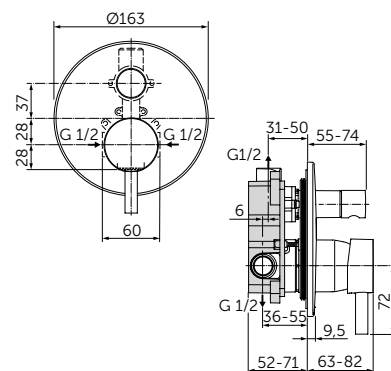

ОПИСАНИЕ	Артикул
С автоматическим переключением ванна/душ	A6939XG
- Встраиваемый и настенный комплекты (полный комплект) - С вытяжным переключателем - Картридж на керамических дисках 47 мм - Металлическая рукоятка с индикаторами горячей / холодной воды - Металлическая накладка