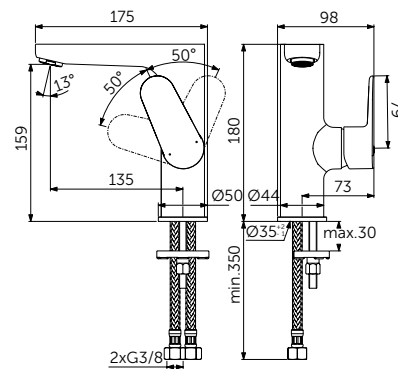

СМЕСИТЕЛЬ ДЛЯ РАКОВИНЫ GRANDE

ОПИСАНИЕ	Артикул
Без донного клапана	BC554XG
С донным клапаном click-clack	BD131XG

- Система монтажа EasyFix®
- Аэратор Slim 5 л/мин
- FirmaFlow® картридж на керамических дисках 28 мм
- Ограничитель температуры
- Гибкая подводка G3/8 PEX
- Зона комфорта: высота 120 мм

СМЕСИТЕЛЬ ДЛЯ РАКОВИНЫ GRANDE

ОПИСАНИЕ	Артикул
С металлическим донным клапаном	BC699XG

- Система монтажа EasyFix®
- Аэратор Slim 5 л/мин
- FirmaFlow® картридж на керамических дисках 28 мм
- Ограничитель температуры
- Гибкая подводка G3/8 PEX
- Зона комфорта: высота 120 мм
- Рекомендован только для раковин с переливом

СМЕСИТЕЛЬ ДЛЯ РАКОВИНЫ GRANDE, РУКОЯТКА СБОКУ

ОПИСАНИЕ	Артикул
Без донного клапана	BC555XG

- Система монтажа EasyFix®
- Аэратор Slim 5 л/мин
- FirmaFlow® картридж на керамических дисках 28 мм
- Ограничитель температуры
- Гибкая подводка G3/8 PEX
- Зона комфорта: высота 159 мм

СМЕСИТЕЛЬ ДЛЯ РАКОВИНЫ GRANDE, РУКОЯТКА СБОКУ

ОПИСАНИЕ	Артикул
С металлическим донным клапаном	BC703XG

- Система монтажа EasyFix®
- Аэратор Slim 5 л/мин
- FirmaFlow® картридж на керамических дисках 28 мм
- Ограничитель температуры
- Гибкая подводка G3/8 PEX
- Зона комфорта: высота 159 мм
- Рекомендован только для раковин с переливом

ВСТРАИВАЕМЫЙ СМЕСИТЕЛЬ ДЛЯ РАКОВИНЫ (НАСТЕННЫЙ КОМПЛЕКТ)

ОПИСАНИЕ	Артикул
Литой излив 224 мм	BD133XG

- Металлическая накладка
- Металлическая рукоятка с индикаторами горячей / холодной воды
- Аэратор Slim 5 л/мин
- Встраиваемый комплект A1313NU приобретается дополнительно

СМЕСИТЕЛЬ ДЛЯ БИДЕ

ОПИСАНИЕ	Артикул
С металлическим донным клапаном	BC705XG

- Система монтажа EasyFix®
- Аэратор на шаровом шарнире 5 л/мин
- FirmaFlow® картридж на керамических дисках 28 мм
- Ограничитель температуры
- Гибкая подводка G3/8 PEX