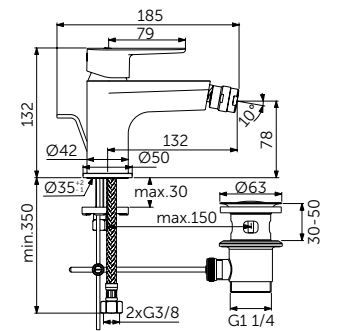

СМЕСИТЕЛЬ ДЛЯ РАКОВИНЫ GRANDE

ОПИСАНИЕ	Артикул
Без донного клапана	BC554XG
С донным клапаном click-clack	BD131XG

- Система монтажа EasyFix®
- Аэратор Slim 5 л/мин
- FirmaFlow® картридж на керамических дисках 28 мм
- Ограничитель температуры
- Гибкая подводка G3/8 PEX
- Зона комфорта: высота 120 мм

СМЕСИТЕЛЬ ДЛЯ РАКОВИНЫ GRANDE

ОПИСАНИЕ	Артикул
С металлическим донным клапаном	BC699XG

- Система монтажа EasyFix®
- Аэратор Slim 5 л/мин
- FirmaFlow® картридж на керамических дисках 28 мм
- Ограничитель температуры
- Гибкая подводка G3/8 PEX
- Зона комфорта: высота 120 мм
- Рекомендован только для раковин с переливом

СМЕСИТЕЛЬ ДЛЯ РАКОВИНЫ GRANDE, РУКОЯТКА СБОКУ

ОПИСАНИЕ	Артикул
Без донного клапана	BC555XG

- Система монтажа EasyFix®
- Аэратор Slim 5 л/мин
- FirmaFlow® картридж на керамических дисках 28 мм
- Ограничитель температуры
- Гибкая подводка G3/8 PEX
- Зона комфорта: высота 159 мм

СМЕСИТЕЛЬ ДЛЯ РАКОВИНЫ GRANDE, РУКОЯТКА СБОКУ

ОПИСАНИЕ	Артикул
С металлическим донным клапаном	BC703XG

- Система монтажа EasyFix®
- Аэратор Slim 5 л/мин
- FirmaFlow® картридж на керамических дисках 28 мм
- Ограничитель температуры
- Гибкая подводка G3/8 PEX
- Зона комфорта: высота 159 мм
- Рекомендован только для раковин с переливом

ВСТРАИВАЕМЫЙ СМЕСИТЕЛЬ ДЛЯ РАКОВИНЫ (НАСТЕННЫЙ КОМПЛЕКТ)

ОПИСАНИЕ	Артикул
Литой излив 224 мм	BD133XG

- Металлическая накладка
- Металлическая рукоятка с индикаторами горячей / холодной воды
- Аэратор Slim 5 л/мин
- Встраиваемый комплект A1313NU приобретается дополнительно

СМЕСИТЕЛЬ ДЛЯ БИДЕ

ОПИСАНИЕ	Артикул
С металлическим донным клапаном	BC705XG

- Система монтажа EasyFix®
- Аэратор на шаровом шарнире 5 л/мин
- FirmaFlow® картридж на керамических дисках 28 мм
- Ограничитель температуры
- Гибкая подводка G3/8 PEX