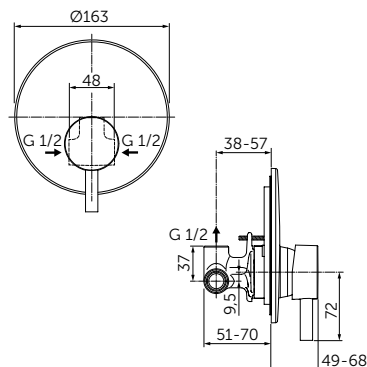

ВСТРАИВАЕМЫЙ СМЕСИТЕЛЬ ДЛЯ ДУША, ПОЛНЫЙ КОМПЛЕКТ

ОПИСАНИЕ	Артикул
Без переключения	A6940XG
<ul style="list-style-type: none"> Встраиваемый и настенный комплекты (полный комплект) Картридж на керамических дисках 47 мм Металлическая рукоятка с индикаторами горячей / холодной воды Металлическая накладка 	