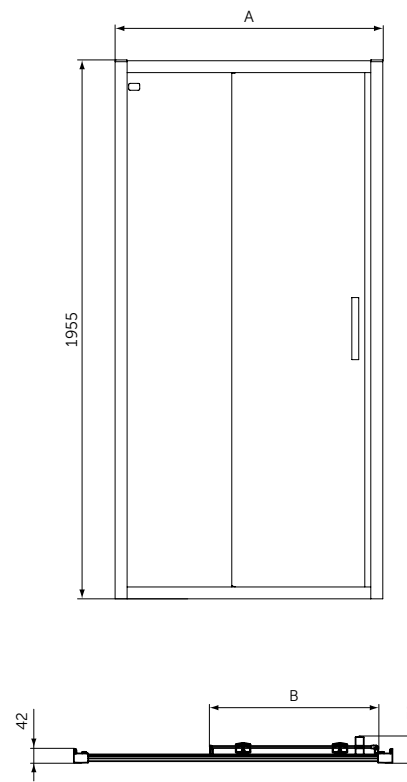

ОПИСАНИЕ	Артикул
Сдвижная дверь в нишу 100	K9273V3
Сдвижная дверь в нишу 105	K9274V3
Сдвижная дверь в нишу 110	K9275V3
Сдвижная дверь в нишу 120	K9277V3
Сдвижная дверь в нишу 140	K9278V3

- Высота 1950 мм
- Хромированная металлическая ручка
- Ролики с плавным ходом
- Легкое защелкивание верхних роликов
- Для монтажа с поддоном или без поддона
- Реверсивный монтаж

	A (мм)	B (мм)
K9273	970-1020	513
K9274	1020-1070	538
K9275	1070-1120	563
K9277	1170-1220	613
K9278	1370-1420	713