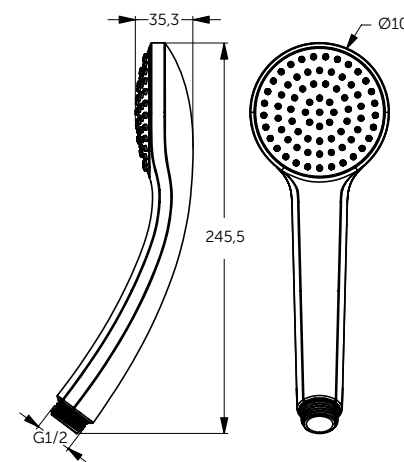

ДУШЕВОЙ ГАРНИТУР

ОПИСАНИЕ	Артикул
Ручной душ и штанга 600 мм	BD142XG

- 1-функциональная душевая лейка 100 мм
- Штанга 600 мм
- Крепление к стене регулируется по вертикали для легкой установки
- Легкоочищаемые резиновые форсунки
- Ограничение потока 8 л/мин.
- Шланг 1750 мм Idealflex
- Регулируемый по высоте и углу наклона слайдер

ДУШЕВАЯ СИСТЕМА СО СМЕСИТЕЛЕМ ДЛЯ ВАННЫ - 1507 ММ

ОПИСАНИЕ	Артикул
Однорукоятковый смеситель для ванны/душа, ручной душ, верхний душ	BC749XG

- Картридж 38 мм FirmaFlow с функцией HWTC (ограничение горячей воды) и CLICK
- Монтаж на стандартных эксцентриках, скрытые гайки
- Металлическая рукоятка с индикаторами горячей / холодной воды
- Встроенный обратный клапан
- 3-х ходовой керамический переключатель интегрирован в рукоятку 360°
- Металлическое крепление к стене (компенсация до 10 мм)
- Пластиковый верхний душ 200 мм, ограничение потока 12 л/мин.
- 1-функциональная душевая лейка Idealrain 100 мм, ограничение потока 8 л/мин.
- Шланг 1750 мм Idealflex

РУЧНОЙ ДУШ

ОПИСАНИЕ	Артикул
Ø 100 мм	B9402XG

- 1-функциональная душевая лейка
- Легкоочищаемые резиновые форсунки
- Подсоединение G 1/2"
- Ограничение потока 8 л/мин. (съемный ограничитель)

РУЧНОЙ ДУШ

ОПИСАНИЕ	Артикул
Stick	BC774XG

- Металлический ручной душ Stick
- 1-функциональный
- Легкоочищаемые резиновые форсунки
- Подсоединение G 1/2"

ШЛАНГ ДЛЯ ДУША

ОПИСАНИЕ	Артикул
1250 мм	A3306XG
1750 мм	A4109XG

- Уменьшает известковый налет и облегчает очистку
- Соединительные гайки с разъемами G1/2"
- Анти-скручивание
- Надежный - выдерживает до 50 кг
- Выдерживает постоянное давление до 5 бар